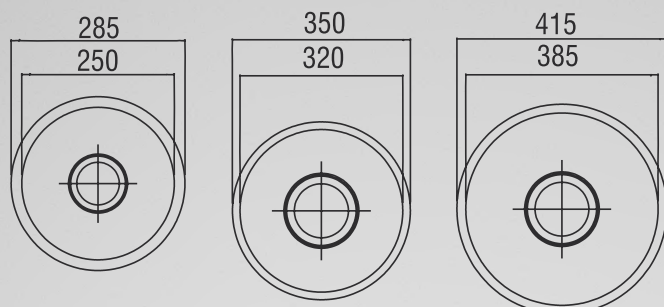

CUBA REDONDA ECONÔMICA

INFORMAÇÕES TÉCNICAS

- Composição: Inox
- Acabamento: Polido
- Cores disponíveis: Inox
- Embalagem: Caixa

VÁLVULA ECOLÓGICA
COM CESTO REMOVÍVEL

CÓD.	DESCRIÇÃO	EMBALAGEM	CÓDIGO DE BARRAS	PESO BRUTO	M ³
065957	CR304 25X12X06 PL/2 1/4/CV/EMBT/ECO 03	3	7898449365957	1,99	0,02
065995	CR304 25X12X06 PL/3,5/CV/EMBT/ECO 03	3	7898449365995	2,49	0,02
066916	CR430 32X14X05 PL/3,5/CV/EMBT/ECO 03	3	7898449366916	3,74	0,03
067005	CR430 32X14X05 3,5 SV SOB FOSCA 03	3	7898449367005	3,09	0,05
066275	CR304 32X14X05 PL/3,5/CV/EMBT/ECO 03	3	7898449366275	2,96	0,03
066596	CR304 38X14X05 PL/3,5/CV/EMBT/ECO 03	3	7898449366596	4,18	0,04

CARACTERÍSTICAS DO PRODUTO

- Cubas redondas na linha Econômica;
- Acompanha válvula ecológica (exceto 065957 válvula 2 1/4);
- Cuba 067005 acabamento escovado;
- Medidas disponíveis: 25x12; 32x14 e 38x14;
- Profundidade de 12 e 14cm;
- Disponível no aço 304 e 430;
- Modelo Sobrepor, atende as duas necessidades, embutir e sobrepor.