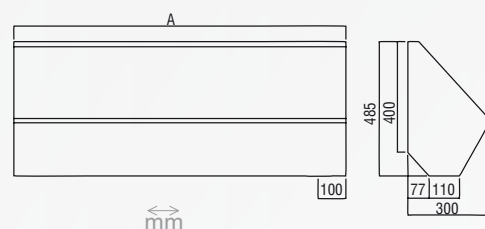

# MICTÓRIO

CÓDIGO	DESCRIÇÃO
067210	MICTÓRIO 304 1,20MT 48X30X20X05 CV
067241	MICTÓRIO 304 1,50MT 48X30X20X05 CV

1C
100%
PO

AI SI 430

Evoluímos diariamente para entregar **soluções**  
na linha de **pias, cubas, tanques, válvulas e acessórios**  
em **inox multifuncionais** e que integrem ambientes