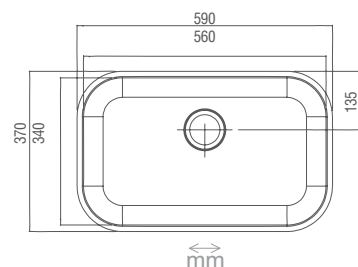

CUBA 2

CÓDIGO DESCRIÇÃO

063090	CS304 2 56X34X17X06 AB/3,5/CV/LUX 02
071095	CS430 2 56X34X11X05 SV 3,5 ACETINADO 05
060457	CS430 2 56X34X14X05 PL/3,5/CV/ECO 03
060464	CS430 2 56X34X14X05 PL/3,5/SV/ECO 03