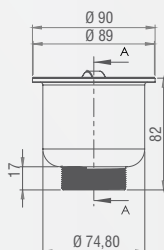

VÁLVULAS

CÓDIGO	DESCRIÇÃO
067883	VÁLVULA AMERICANA 3 1/2 CROMADA LUXO 100
067890	VÁLVULA AMERICANA 3 1/2 CROMADA LUXO 12
067708	VÁLVULA AMERICANA 3 1/2 STANDARD PP 01
067692	VÁLVULA AMERICANA 3 1/2 STANDARD PP 100
067722	VÁLVULA AMERICANA 3 1/2 STANDARD PP 12
067678	VÁLVULA AMERICANA 3 1/2 STD INOX 100
067685	VÁLVULA AMERICANA 3 1/2 STD INOX 12
067913	VÁLVULA AMERICANA 4 1/2 CROMADA LUXO 60
067746	VÁLVULA AMERICANA 4 1/2 STANDARD 06
067753	VÁLVULA AMERICANA 4 1/2 STANDARD 60
067821	VÁLVULA ECOLÓGICA 3 1/2 01