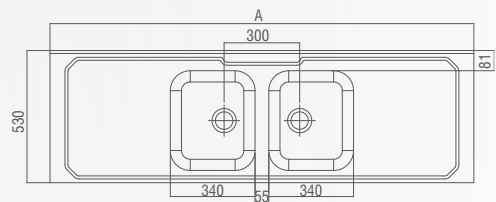

PIA DUPLA

CÓDIGO DESCRIÇÃO

050953	PIA DUPLA 1,20 ESQUERDA LISA STANDARD
055446	PIA DUPLA 1,60 ESCORREDOR STANDARD
055361	PIA DUPLA 1,60 LISA STANDARD
055453	PIA DUPLA 1,80 ESCORREDOR STANDARD
055378	PIA DUPLA 1,80 LISA STANDARD
055460	PIA DUPLA 2,00 ESCORREDOR STANDARD