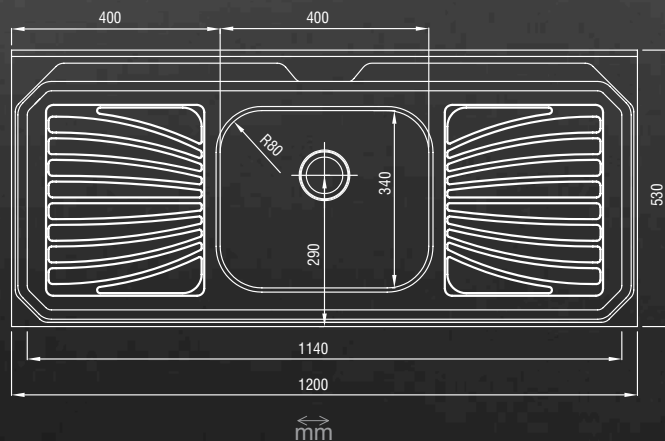

PIA INFINITY

CÓDIGO DESCRIÇÃO

055279	PIA INOX 1,00 LISA STANDARD
055286	PIA INOX 1,05 LISA STANDARD
050250	PIA INOX 1,20 CV ESCORREDOR INFINITY
055200	PIA INOX 1,20 ESCORREDOR INFINITY
050014	PIA INOX 1,20 ESCORREDOR LUXO
050267	PIA INOX 1,20 FURO TORNEIRA CV INFINITY
055293	PIA INOX 1,20 LISA INFINITY
055224	PIA INOX 1,40 ESCORREDOR INFINITY
055316	PIA INOX 1,40 LISA INFINITY