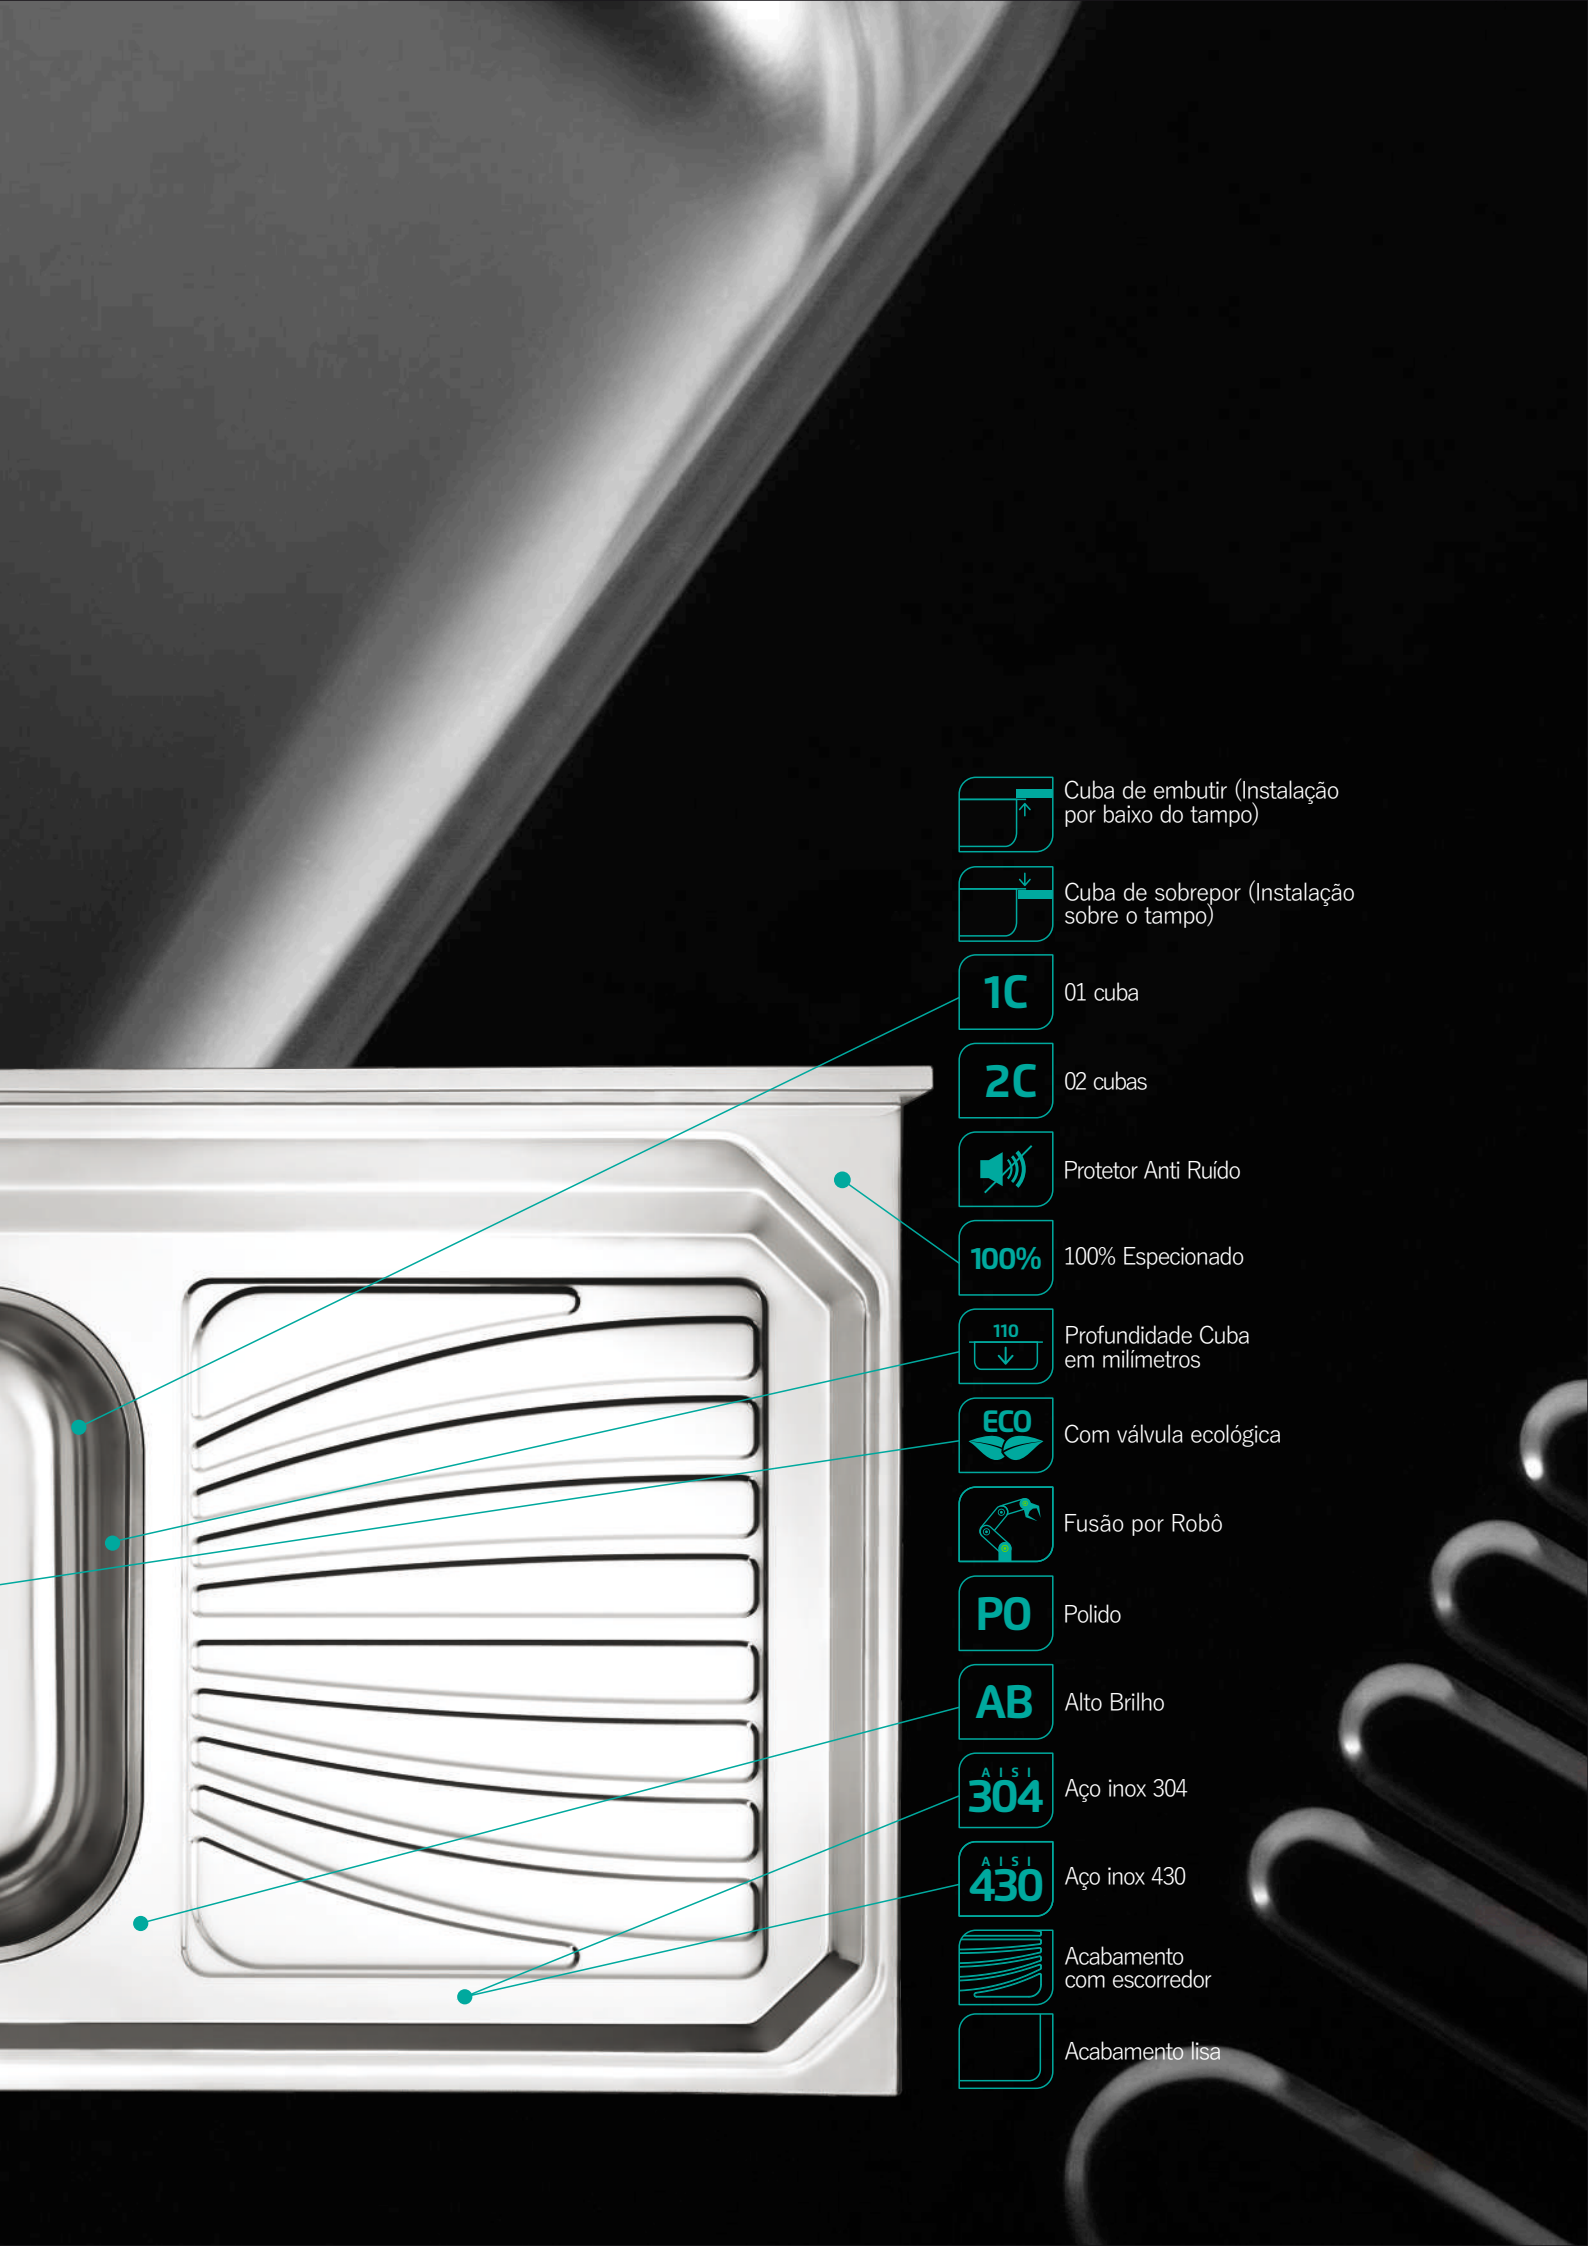

Cuba de embutir (Instalação por baixo do tampo)

Cuba de sobrepor (Instalação sobre o tampo)

1C

01 cuba

2C

02 cubas

Protetor Anti Ruído

100%

100% Especionado

Profundidade Cuba em milímetros

Com válvula ecológica

Fusão por Robô

PO

Polido

AB

Alto Brilho

AISI 304

Aço inox 304

AISI 430

Aço inox 430

Acabamento com escorredor

Acabamento lisa