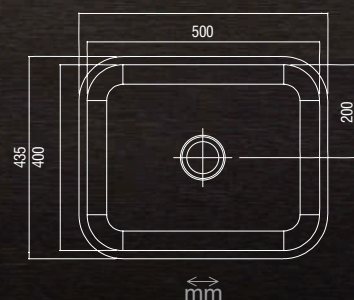

## CUBA MAX 4

CÓDIGO	DESCRIÇÃO
063274	CS304 4 50X40X23X08 PL/3,5/CV/EMB/MAX 01