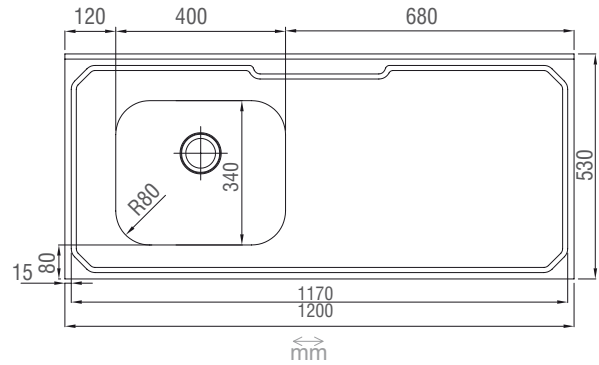

PIA DESLOCADA

CÓDIGO	DESCRIÇÃO

051219	PIA 1,20 DIREITA LISA STANDARD
050731	PIA 1,20 ESQUERDA LISA STANDARD