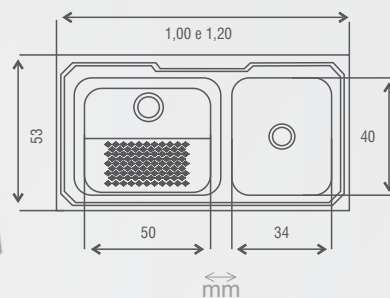

LAVANDERIA

CÓDIGO	DESCRIÇÃO
070142	LAVANDERIA 1,00 304 MON/C3 AB/3,5/CV
070180	LAVANDERIA 1,00 430 MON/C3 AB/3,5/CV
070203	LAVANDERIA 1,20 430 MON/C3 AB/3,5/CV