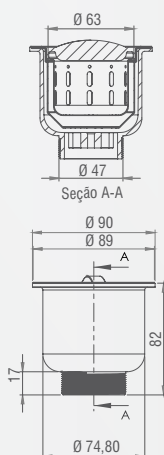

VÁLVULAS

CÓDIGO	DESCRIÇÃO
067883	VÁLVULA AMERICANA 3 1/2 CROMADA LUXO 100
067890	VÁLVULA AMERICANA 3 1/2 CROMADA LUXO 12
067708	VÁLVULA AMERICANA 3 1/2 STANDARD PP 01
067692	VÁLVULA AMERICANA 3 1/2 STANDARD PP 100
067722	VÁLVULA AMERICANA 3 1/2 STANDARD PP 12
067678	VÁLVULA AMERICANA 3 1/2 STD INOX 100
067685	VÁLVULA AMERICANA 3 1/2 STD INOX 12
067913	VÁLVULA AMERICANA 4 1/2 CROMADA LUXO 60
067746	VÁLVULA AMERICANA 4 1/2 STANDARD 06
067753	VÁLVULA AMERICANA 4 1/2 STANDARD 60
067821	VÁLVULA ECOLÓGICA 3 1/2 01