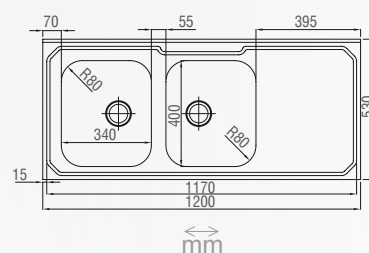

PIA DUPLA

CÓDIGO DESCRIÇÃO

050953	PIA DUPLA 1,20 ESQUERDA LISA STANDARD
055446	PIA DUPLA 1,60 ESCORREDOR STANDARD
055361	PIA DUPLA 1,60 LISA STANDARD
055453	PIA DUPLA 1,80 ESCORREDOR STANDARD
055378	PIA DUPLA 1,80 LISA STANDARD
055460	PIA DUPLA 2,00 ESCORREDOR STANDARD