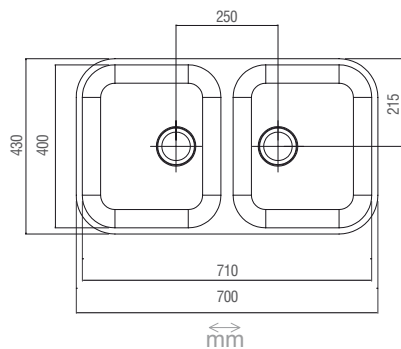

## CUBA MAX 4

CÓDIGO	DESCRIÇÃO
063274	CS304 4 50X40X23X08 PL/3,5/CV/EMB/MAX 01

## CUBA REDONDA

CÓDIGO	DESCRIÇÃO
065988	CR304 25X12X06 AB/3,5/CV/SOBR/LUX 03
066275	CR304 32X14X05 PL/3,5/CV/EMBT/ECO 03
066916	CR430 32X14X05 PL/3,5/CV/EMBT/ECO 03
066954	CR430 32X14X05 PL/3,5/SV/EMBT/ECO 03

# CUBA DUPLA

CÓDIGO	DESCRIÇÃO
064738	CD430 71X40X14X05 PL/3,5/CV/INVERT/ECO

2C
100%
PO
120
430