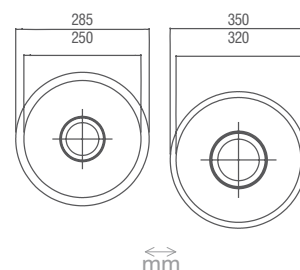

CUBA REDONDA

CÓDIGO	DESCRIÇÃO
065988	CR304 25X12X06 AB/3,5/CV/SOBR/LUX 03
066275	CR304 32X14X05 PL/3,5/CV/EMBT/ECO 03
066916	CR430 32X14X05 PL/3,5/CV/EMBT/ECO 03
066954	CR430 32X14X05 PL/3,5/SV/EMBT/ECO 03