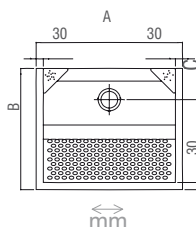

# TANQUES

CÓDIGO	DESCRIÇÃO
058485	KIT TS500 430 61X51X25X06 46L AB/CV
059314	MONOBLOCO 304 50X40X20X06 32L AB/CV/SOBR
059307	MONOBLOCO 304 50X40X23X08 36L AB/CV/SOBR
059291	MONOBLOCO 304 50X40X23X08 36L PL/CV/EMBT
058683	TD500 430 122X51X25X06 92L C.ESP/AB/CV
058584	TS500 430 61X51X25X06 46L C.ESP/AB/CV
058638	TS500 430 61X51X25X06 46L S.ESP/AB/CV
058591	TS700 430 70X51X25X06 62L C.ESP/AB/CV
058645	TS700 430 70X51X25X06 62L S.ESP/AB/CV
058577	TSMINI 430 44X51X25X05 30L C.ESP/AB/CV
058621	TSMINI 430 44X51X25X05 30L S.ESP/AB/CV