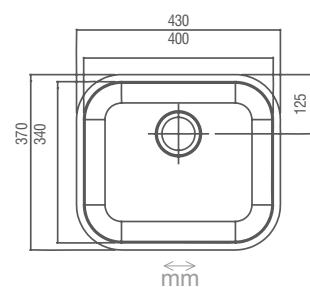

### CÓDIGO DESCRIÇÃO

063090	CS304 2 56X34X17X06 AB/3,5/CV/LUX 02
071095	CS430 2 56X34X11X05 SV 3,5 ACETINADO 05
060457	CS430 2 56X34X14X05 PL/3,5/CV/ECO 03
060464	CS430 2 56X34X14X05 PL/3,5/SV/ECO 03

## CUBA MAX 4

CÓDIGO	DESCRIÇÃO
063274	CS304 4 50X40X23X08 PL/3,5/CV/EMB/MAX 01