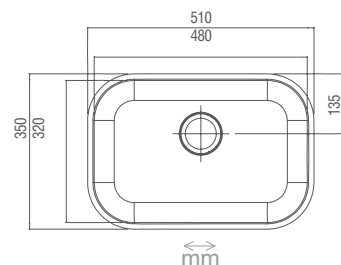

CUBA 1

CÓDIGO DESCRIÇÃO

071071	CS430 1 48X32X11X04 SV 3,5 ACETINADO 05
060372	CS430 1 48X32X14X05 PL/3,5/CV/ECO 03
060389	CS430 1 48X32X14X05 PL/3,5/SV/ECO 03
061775	CS430 1 48X32X16X05 AB/3,5/CV/LUX 02