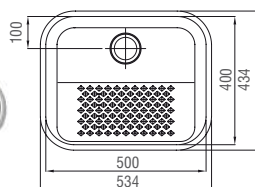

## CUBA MAX 4

CÓDIGO	DESCRIÇÃO
063274	CS304 4 50X40X23X08 PL/3,5/CV/EMB/MAX 01

# CUBA DUPLA

CÓDIGO	DESCRIÇÃO
064738	CD430 71X40X14X05 PL/3,5/CV/INVERT/ECO

2C
100%
PO
120
430

# TANQUES

CÓDIGO	DESCRIÇÃO
058485	KIT TS500 430 61X51X25X06 46L AB/CV
059314	MONOBLOCO 304 50X40X20X06 32L AB/CV/SOBR
059307	MONOBLOCO 304 50X40X23X08 36L AB/CV/SOBR
059291	MONOBLOCO 304 50X40X23X08 36L PL/CV/EMBT
058683	TD500 430 122X51X25X06 92L C.ESP/AB/CV
058584	TS500 430 61X51X25X06 46L C.ESP/AB/CV
058638	TS500 430 61X51X25X06 46L S.ESP/AB/CV
058591	TS700 430 70X51X25X06 62L C.ESP/AB/CV
058645	TS700 430 70X51X25X06 62L S.ESP/AB/CV
058577	TSMINI 430 44X51X25X05 30L C.ESP/AB/CV
058621	TSMINI 430 44X51X25X05 30L S.ESP/AB/CV